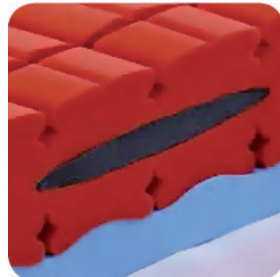

#### MEMORY MICROCAPSULE GEL

Memory con microparticelle di gel che aumenta la sensazione di freschezza.

#### MEMORY MICROMASSAG- GIANTE

migliora la circolazione e aiuta la colonna vertebrale ad assumere una posizione naturale.

La particolare sagomatura dona un effetto micro-massaggiante.

#### STRUTTURA PORTANTE

Lavorazione a cubi indipendenti che permette una perfetta adattabilità alle diverse parti del corpo.

#### INSERTO PORTANTE

che sostiene la zona lombare permettendo l'allungamento della colonna vertebrale e attivando una benefica reidratazione dei dischi che mantiene in salute tutta la colonna vertebrale.