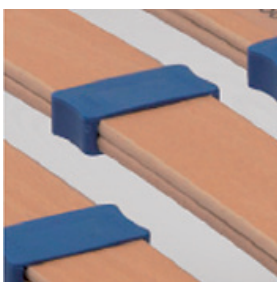

STAR PLUS

Descrizione

Rete fissa a doghe in faggio multistrato, con telaio maggiorato in acciaio, caratteristica che lo rende particolarmente robusto.

Le parti in metallo sono trattate con vernici atossiche, per il rispetto dell'ambiente.

Nella zona lombo-sacrale, doghe centrali doppie con coppie di regolatori di rigidità: i regolatori sono in grado di scorrere lungo le doppie doghe, permettendo di scegliere il livello di rigidità desiderato in base al proprio peso, altezza e modo di dormire; per ottenere una maggiore rigidità i regolatori vanno posizionati all'esterno, per una massima flessibilità al centro.

Doghe inserite in giunti anticigolio ad incastro, che garantiscono una maggior qualità e durata nel tempo. Nella versione matrimoniale, longherone centrale doppio per una ulteriore robustezza.

Pratiche gambe avvitabili in metallo.

Doghe doppie
con regolatori di
rigidità

Longherone
rinforzato nella
matrimoniale

Versione

FISSA
SINGOLA

FISSA