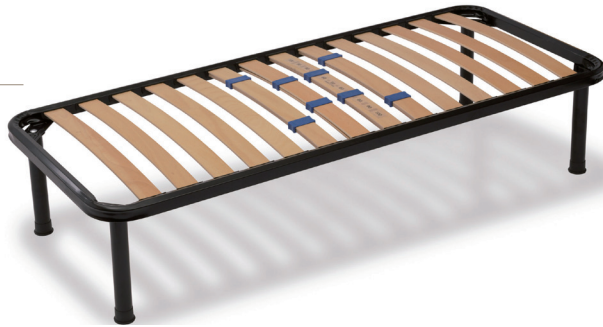

STAR PLUS

Descrizione

Rete fissa a doghe in faggio multistrato, con telaio maggiorato in acciaio, caratteristica che lo rende particolarmente robusto.

Le parti in metallo sono trattate con vernici atossiche, per il rispetto dell'ambiente.

Nella zona lombo-sacrale, doghe centrali doppie con coppie di regolatori di rigidità: i regolatori sono in grado di scorrere lungo le doppie doghe, permettendo di scegliere il livello di rigidità desiderato in base al proprio peso, altezza e modo di dormire; per ottenere una maggiore rigidità i regolatori vanno posizionati all'esterno, per una massima flessibilità al centro.

Doghe inserite in giunti anticigolio ad incastro, che garantiscono una maggior qualità e durata nel tempo. Nella versione matrimoniale, longherone centrale doppio per una ulteriore robustezza.

Pratiche gambe avvitabili in metallo.

Doghe doppie
con regolatori di
rigidità

Longherone
rinforzato nella
matrimoniale

Versione

FISSA
SINGOLA

FISSA